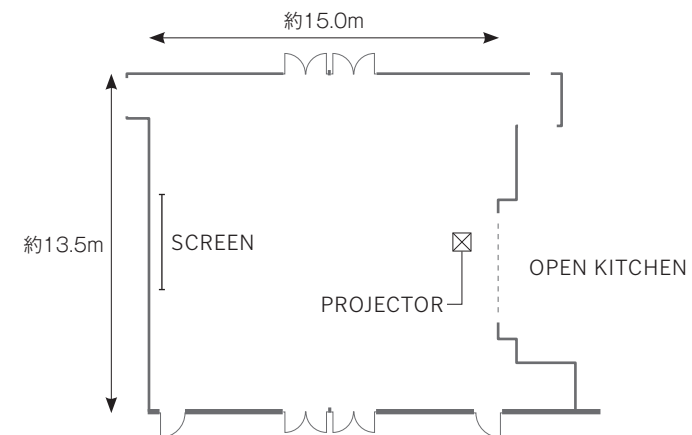

ROOFTOP STUDIO ルーフトップ スタジオ (52F)

- 太陽の光と豊かな緑に包まれた、寛ぎのイベントスペース
- シェフ達が腕をふるう姿を楽しめるオープンキッチン
- 内装は木や石などの自然を感じられる素材で統一された空間
- オープンテラスを望む全面ガラス張りの窓
- ペントハウスのように東京の空を間近に感じられる最上階のフロア
- 150インチスクリーン
- レーザープロジェクター (12,000lm)
解像度：WUXGA (1920 × 1200)
- ムービングライト2機
- 3.7mの天井高

- Rooftop event and meeting space that crowns the hotel, bringing alfresco dining and entertainment to new heights in the city
- Sunlit and surrounded by greenery
- Floor-to-ceiling windows opening on to an open terrace
- Interior design featuring natural stone and wood
- Live open kitchen
- Warm atmosphere in a premier space above the city
- 150-inch screen
- Laser Projector (12,000 lm)
Resolution: WUXGA (1920 x 1200)
- 2 moving lights
- Ceiling height of 3.7 meters (12 feet)

正餐 Banquet Style
90名 90 persons

立食 Reception Style
120名 120 persons

シアター形式 Theatre Style
180名 180 persons

スクール形式 Classroom Style
75名 75 persons