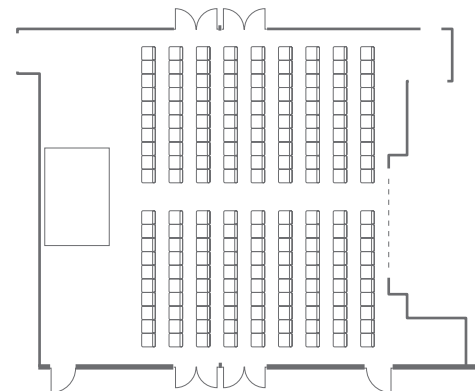

ROOFTOP STUDIO ルーフトップ スタジオ (52F)

- 太陽の光と豊かな緑に包まれた、寛ぎのイベントスペース
- シェフ達が腕をふるう姿を楽しめるオープンキッチン
- 内装は木や石などの自然を感じられる素材で統一された空間
- オープンテラスを望む全面ガラス張りの窓
- ペントハウスのように東京の空を間近に感じられる最上階のフロア
- 150インチスクリーン
- レーザープロジェクター (12,000lm)
解像度：WUXGA (1920 × 1200)
- ムービングライト2機
- 3.7mの天井高

- Rooftop event and meeting space that crowns the hotel, bringing alfresco dining and entertainment to new heights in the city
- Sunlit and surrounded by greenery
- Floor-to-ceiling windows opening on to an open terrace
- Interior design featuring natural stone and wood
- Live open kitchen
- Warm atmosphere in a premier space above the city
- 150-inch screen
- Laser Projector (12,000 lm)
Resolution: WUXGA (1920 x 1200)
- 2 moving lights
- Ceiling height of 3.7 meters (12 feet)

正餐 Banquet Style
90名 90 persons

立食 Reception Style
120名 120 persons

シアター形式 Theatre Style
180名 180 persons

スクール形式 Classroom Style
75名 75 persons