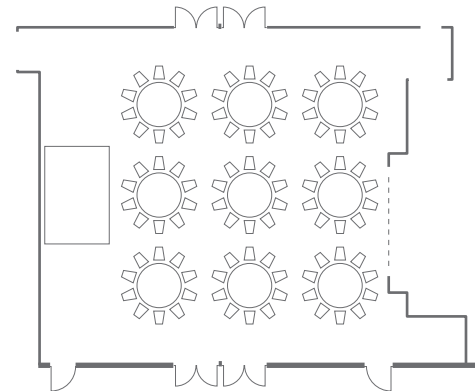

ROOFTOP STUDIO ルーフトップ スタジオ (52F)

- 太陽の光と豊かな緑に包まれた、寛ぎのイベントスペース
- シェフ達が腕をふるう姿を楽しめるオープンキッチン
- 内装は木や石などの自然を感じられる素材で統一された空間
- オープンテラスを望む全面ガラス張りの窓
- ペントハウスのように東京の空を間近に感じられる最上階のフロア
- 150インチスクリーン
- レーザープロジェクター (12,000lm)
解像度：WUXGA (1920 × 1200)
- ムービングライト2機
- 3.7mの天井高

- Rooftop event and meeting space that crowns the hotel, bringing alfresco dining and entertainment to new heights in the city
- Sunlit and surrounded by greenery
- Floor-to-ceiling windows opening on to an open terrace
- Interior design featuring natural stone and wood
- Live open kitchen
- Warm atmosphere in a premier space above the city
- 150-inch screen
- Laser Projector (12,000 lm)
Resolution: WUXGA (1920 x 1200)
- 2 moving lights
- Ceiling height of 3.7 meters (12 feet)

正餐 Banquet Style
90名 90 persons

立食 Reception Style
120名 120 persons

シアター形式 Theatre Style
180名 180 persons

スクール形式 Classroom Style
75名 75 persons