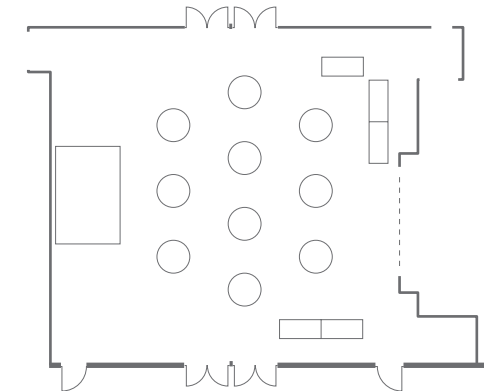

ROOFTOP STUDIO ルーフトップ スタジオ (52F)

- 太陽の光と豊かな緑に包まれた、寛ぎのイベントスペース
- シェフ達が腕をふるう姿を楽しめるオープンキッチン
- 内装は木や石などの自然を感じられる素材で統一された空間
- オープンテラスを望む全面ガラス張りの窓
- ペントハウスのように東京の空を間近に感じられる最上階のフロア
- 150インチスクリーン
- レーザープロジェクター (12,000lm)
解像度：WUXGA (1920 × 1200)
- ムービングライト2機
- 3.7mの天井高

- Rooftop event and meeting space that crowns the hotel, bringing alfresco dining and entertainment to new heights in the city
- Sunlit and surrounded by greenery
- Floor-to-ceiling windows opening on to an open terrace
- Interior design featuring natural stone and wood
- Live open kitchen
- Warm atmosphere in a premier space above the city
- 150-inch screen
- Laser Projector (12,000 lm)
Resolution: WUXGA (1920 x 1200)
- 2 moving lights
- Ceiling height of 3.7 meters (12 feet)

正餐 Banquet Style
90名 90 persons

立食 Reception Style
120名 120 persons

シアター形式 Theatre Style
180名 180 persons

スクール形式 Classroom Style
75名 75 persons