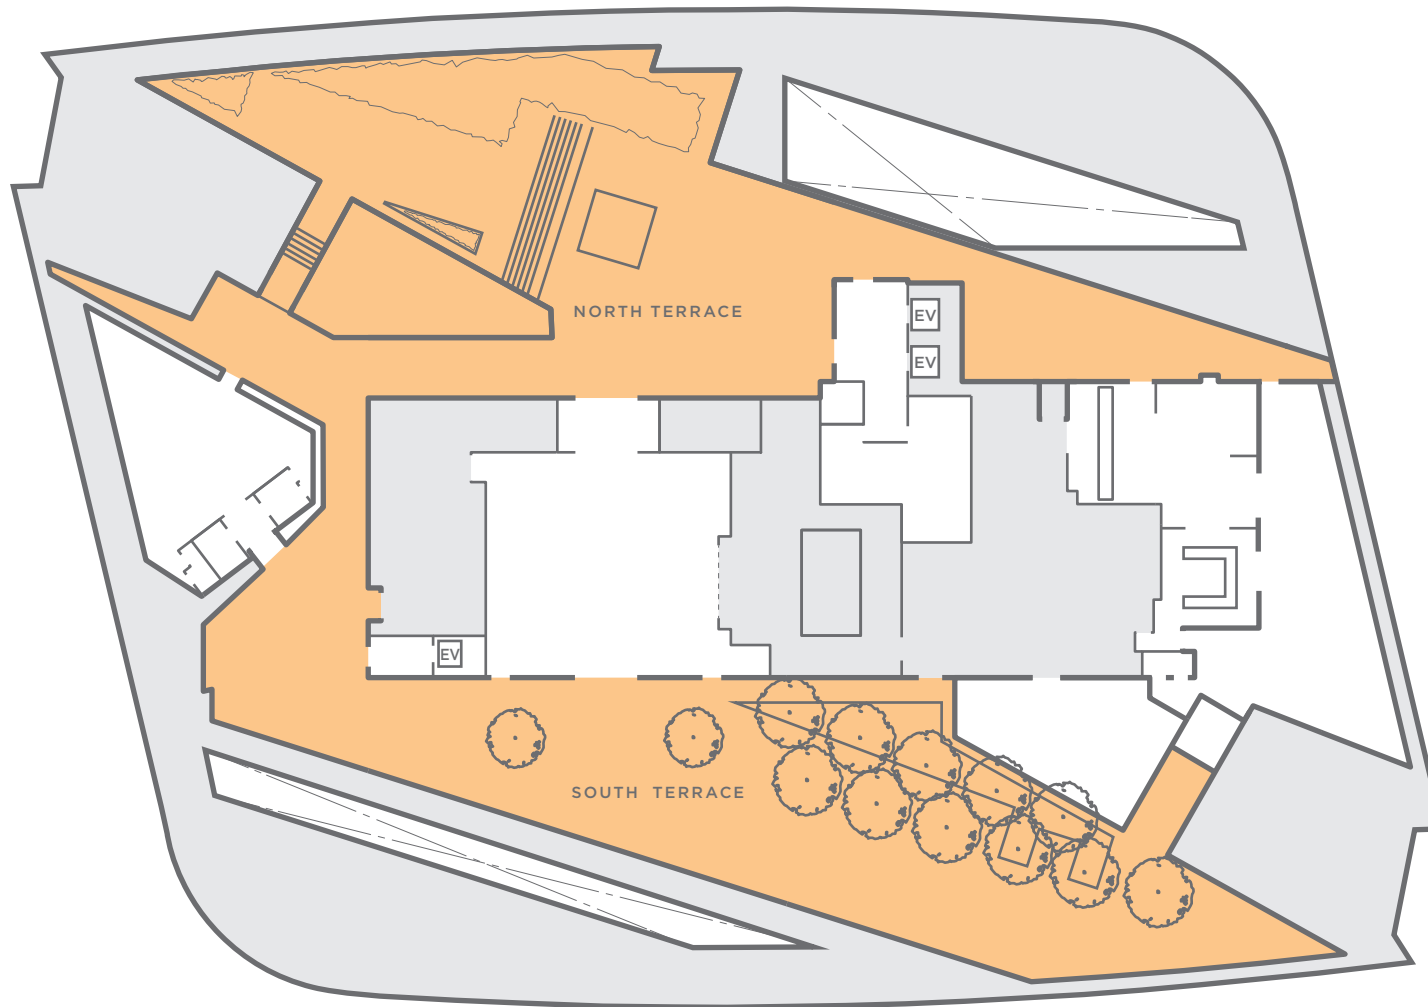

ROOFTOP TERRACE ルーフトップ テラス (52F)

テラス (北) Terrace (North)

全天候でも安心な屋根つきの北側テラスは屋外イベントにも最適です。

The North Terrace is covered by window paneling and can accommodate outdoor events in any weather.

テラス (南) Terrace (South)

南側は緑のあるオープンテラスとなっており、アンダーズ 東京らしい自由で開放的な空間です。東京タワーを一望できます。

The South Terrace features an open air space or concept. This spacious area offers stunning views of Tokyo Tower and the city skyline.

Imperial Palace grounds, Tokyo Sky Tree® / 皇居、東京スカイツリー®

Tokyo Bay / 東京湾

Tokyo Tower / 東京タワー

*ルーフトップ テラスのみの販売は行っておりません。ルーフトップ スタジオと併せてのご利用をお願いいたします。
*Please note that the Rooftop Terrace can only be rented in conjunction with the Rooftop Studio event space.

ROOFTOP TERRACE ルーフトップ テラス (52F)

*ルーフトップ テラスのみの販売は行っておりません。ルーフトップ スタジオと併せてのご利用をお願いいたします。
 *Please note that the Rooftop Terrace can only be rented in conjunction with the Rooftop Studio event space.