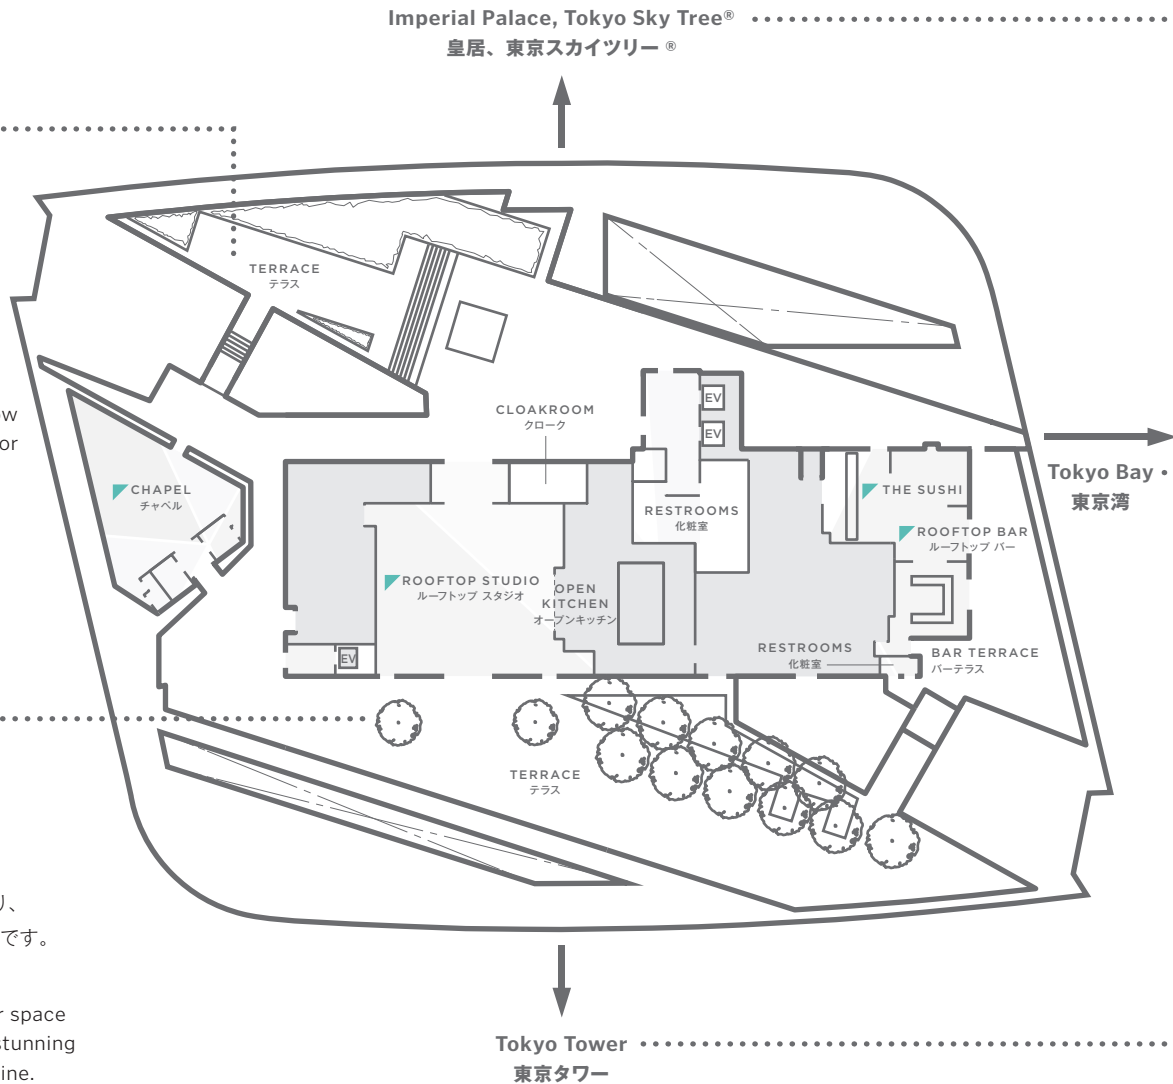

ROOFTOP TERRACE ルーフトップ テラス (52F)

テラス (北) Terrace (North)

全天候でも安心な屋根つきの北側テラスは屋外イベントにも最適です。

The North Terrace is covered by window paneling and can accommodate outdoor events in any weather.

テラス (南) Terrace (South)

南側は緑のあるオープンテラスとなっており、アンダーズ 東京らしい自由で開放的な空間です。東京タワーを一望できます。

The South Terrace features an open air space or concept. This spacious area offers stunning views of Tokyo Tower and the city skyline.

Imperial Palace grounds, Tokyo Sky Tree® / 皇居、東京スカイツリー®

Tokyo Bay / 東京湾

Tokyo Tower / 東京タワー

*ルーフトップ テラスのみの販売は行っておりません。ルーフトップ スタジオと併せてのご利用をお願いいたします。
*Please note that the Rooftop Terrace can only be rented in conjunction with the Rooftop Studio event space.

ROOFTOP TERRACE ルーフトップ テラス (52F)

*ルーフトップ テラスのみの販売は行っておりません。ルーフトップ スタジオと併せてのご利用をお願いいたします。
 *Please note that the Rooftop Terrace can only be rented in conjunction with the Rooftop Studio event space.