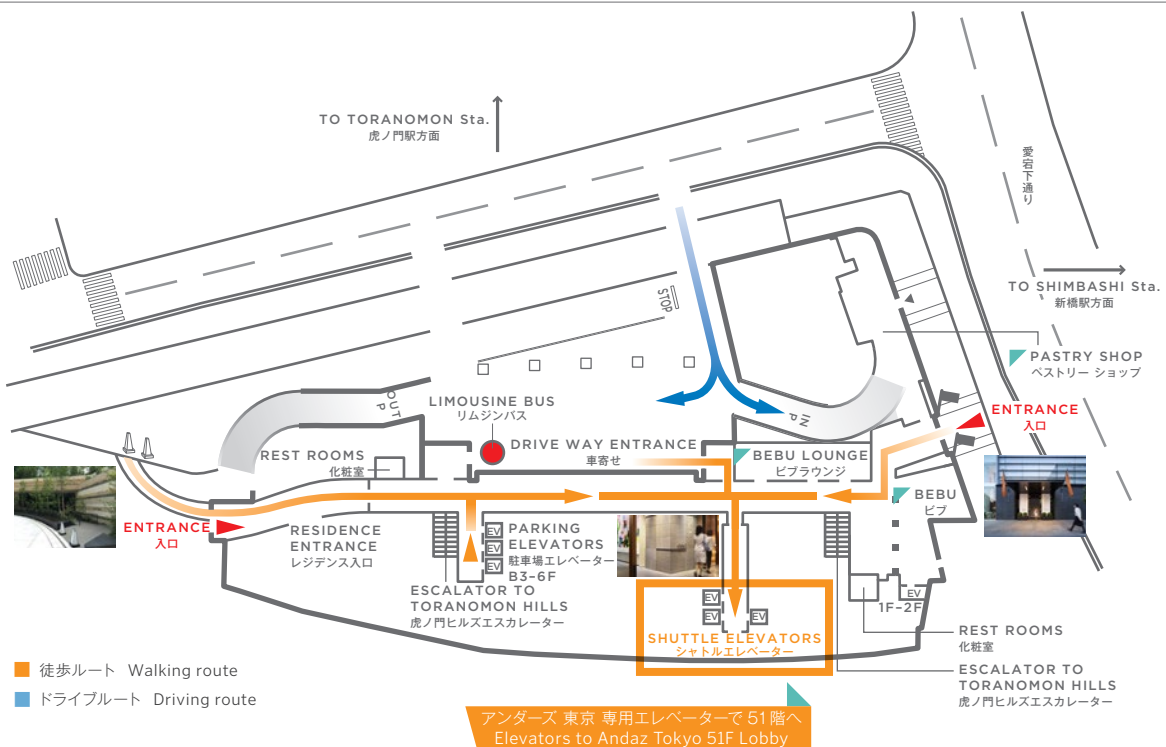

エアポートリムジンバス AIRPORT LIMOUSINE BUS

アンダーズ 東京発 成田空港行/Andaz Tokyo to Narita

ホテル HOTEL	ターミナル3 TERMINAL 3	ターミナル2 TERMINAL 2	ターミナル1 TERMINAL 1
6:55	8:27	8:30	8:35
7:55	9:27	9:30	9:35
10:25	12:02	12:05	12:10
11:55	13:32	13:35	13:40
12:55	14:32	14:35	14:40
13:55	15:32	15:35	15:40
15:25	17:02	17:05	17:10

成田空港発 アンダーズ 東京行/Narita to Andaz Tokyo

ターミナル3 TERMINAL 3	ターミナル2 TERMINAL 2	ターミナル1 TERMINAL 1	ホテル HOTEL
8:05	8:10	8:15	10:15
9:55	10:00	10:05	12:00
11:40	11:45	11:50	13:35
12:35	12:40	12:45	14:30
13:25	13:30	13:35	15:20
14:25	14:30	14:35	16:20
15:25	15:30	15:35	17:25
16:25	16:30	16:35	18:30
17:25	17:30	17:35	19:25
18:55	19:00	19:05	20:45
19:55	20:00	20:05	21:40
20:55	21:00	21:05	22:40

運賃(片道)/Fares (One Way)

成田空港 ⇄ アンダーズ 東京	大人 / Adult	¥3,200
Narita ⇄ Andaz Tokyo	小人 / Child	¥1,600

東京空港交通リムジンバス予約案内センター
03-3665-7220 (9:00~19:00 / 土日祝~18:00)

Airport Limousine Reservation Center
+81(0)3-3665-7220
(9:00AM~7:00PM / Weekends & Holidays~6:00PM)

※リムジンバスホームページ (<http://www.limousinebus.co.jp/>),
また、モバイルサイト (<http://www.limousinebus.co.jp/mobile/>)
からもご予約いただけます。(日本語のみ)

記載内容につきましては、予告なく変更となる場合がございますので、予めご了承ください。
The information listed in this booklet may be subject to change without notice.

アンダーズ 東京 リムジンバス乗り場 /Where to board at Andaz Tokyo

Andaz Tokyo Toranomon Hills

1-23-4 Toranomon, Minato-ku, Tokyo 105-0001
〒105-0001 東京都港区虎ノ門 1-23-4
TEL 03 6830 1234 FAX 03 6830 1211
andaztokyo.jp (日本語) andaztokyo.com (English)