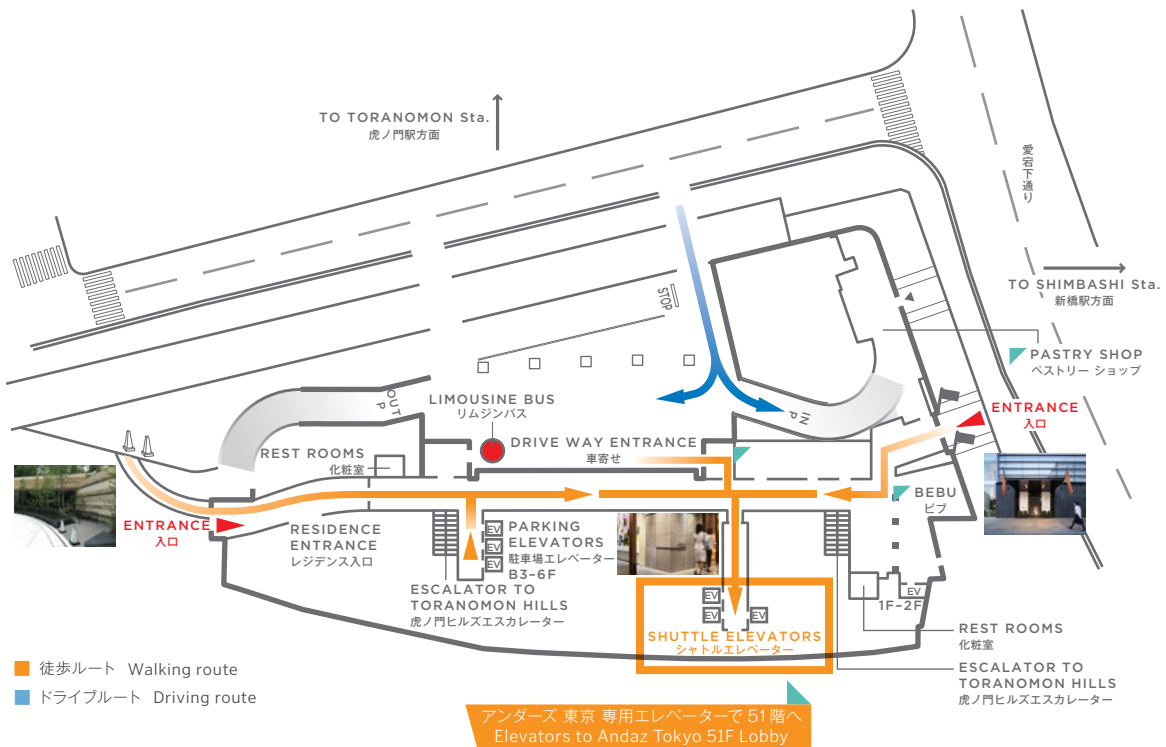

羽田空港発 アンダーズ 東京行 / Haneda to Andaz Tokyo

国際線ターミナル INTERNATIONAL	国内線ターミナル DOMESTIC	ホテル HOTEL
7:40	→→	8:10
10:35	10:45	11:20
11:40	11:50	12:25
13:10	13:20	13:55
14:15	14:25	15:00
15:30	15:40	16:15
17:35	17:45	18:20
21:45	→→	22:15

アンダーズ 東京 リムジンバス乗り場 / Where to board at Andaz Tokyo

Andaz Tokyo Toranomon Hills

1-23-4 Toranomon, Minato-ku, Tokyo 105-0001

〒105-0001 東京都港区虎ノ門 1-23-4

TEL 03 6830 1234 FAX 03 6830 1211

andaztokyo.jp (日本語) andaztokyo.com (English)